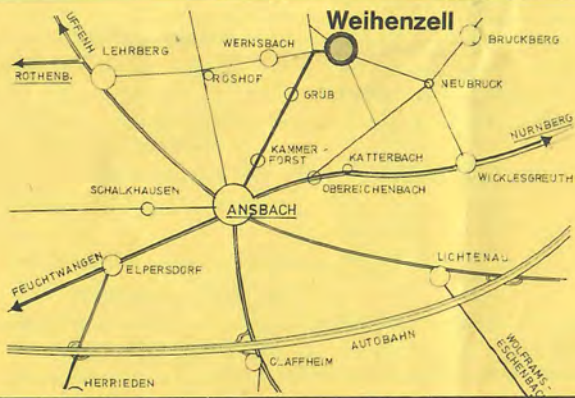

Luftpistolen-Programm

LP-Jubiläumsscheibe

10kreisig schwarz

Wert

1. Siemens-Staubsauger	329.-
2. Rowenta-Friteuse	138.-
3. Bosch-Kaffeemaschine	118.-
4. Siemens-Quirl	84.-
5. Siemens-Bügeleisen	69.-

Weitere 5 Preise zwischen 10.- DM und 50.- DM werden garantiert.

Nachkauf unbeschränkt.

5 Schuß 3.- DM.

1 Schuß mit Einlage bezahlt.

LP-Glücksscheibe

10kreisig schwarz

1. Preis	35.-
2. Preis	25.-
3. Preis	20.-
4. Preis	15.-
5. Preis	12.-
6. Preis	10.-
7. Preis	8.-
8. Preis	6.-
9. - 10. Preis	5.-
11. - 15. Preis	4.-
16. - 25. Preis	3.-

LP-Glück kann m. LP-Meister kombiniert werden.

10 Schuß mit Einlage bezahlt

Nachkauf unbeschränkt.

10 Schuß 1.- DM.

LP-Meisterscheibe

10kreisig schwarz

1. Preis	35.-
2. Preis	25.-
3. Preis	20.-
4. Preis	15.-
5. Preis	12.-
6. Preis	10.-
7. Preis	8.-
8. Preis	6.-
9. - 10. Preis	5.-
11. - 15. Preis	4.-
16. - 25. Preis	3.-

LP-Meister kann m. LP-Glück kombiniert werden.

10 Schuß mit Einlage bezahlt

Nachkauf unbeschränkt.

10 Schuß 1.- DM.

LP-Meisterprämie

1. Preis	20.-
2. Preis	15.-
3. Preis	10.-
4. - 5. Preis	8.-
6. - 10. Preis	5.-

Gewertet werden die 3 besten Serien.

Meistbeteiligungsprämie

Gruppe 1: bis 40 Mitgl.

1. Preis 30 Ltr. Bier
2. Preis 10 Fl. Wein

Gruppe 2: von 41 - 60 Mitgl.

1. Preis 40 Ltr. Bier
2. Preis 15 Fl. Wein

Gruppe 3: von 61 - 80 Mitgl.

1. Preis 1 geräuch. Schinken (5 kg)
2. Preis 30 Ltr. Bier

Gruppe 4: von 81 - 100 Mitgl.

1. Preis 1 geräuch. Schinken (6 kg)
2. Preis 40 Ltr. Bier

Gruppe 5: von 101 - 130 Mitgl.

1. Preis 80 Ltr. Bier
2. Preis 1 geräuch. Schinken (6 kg)

Gruppe 6: ab 131 Mitgl.

1. Preis 100 Ltr. Bier
2. Preis 1 geräuch. Schinken (7 kg)